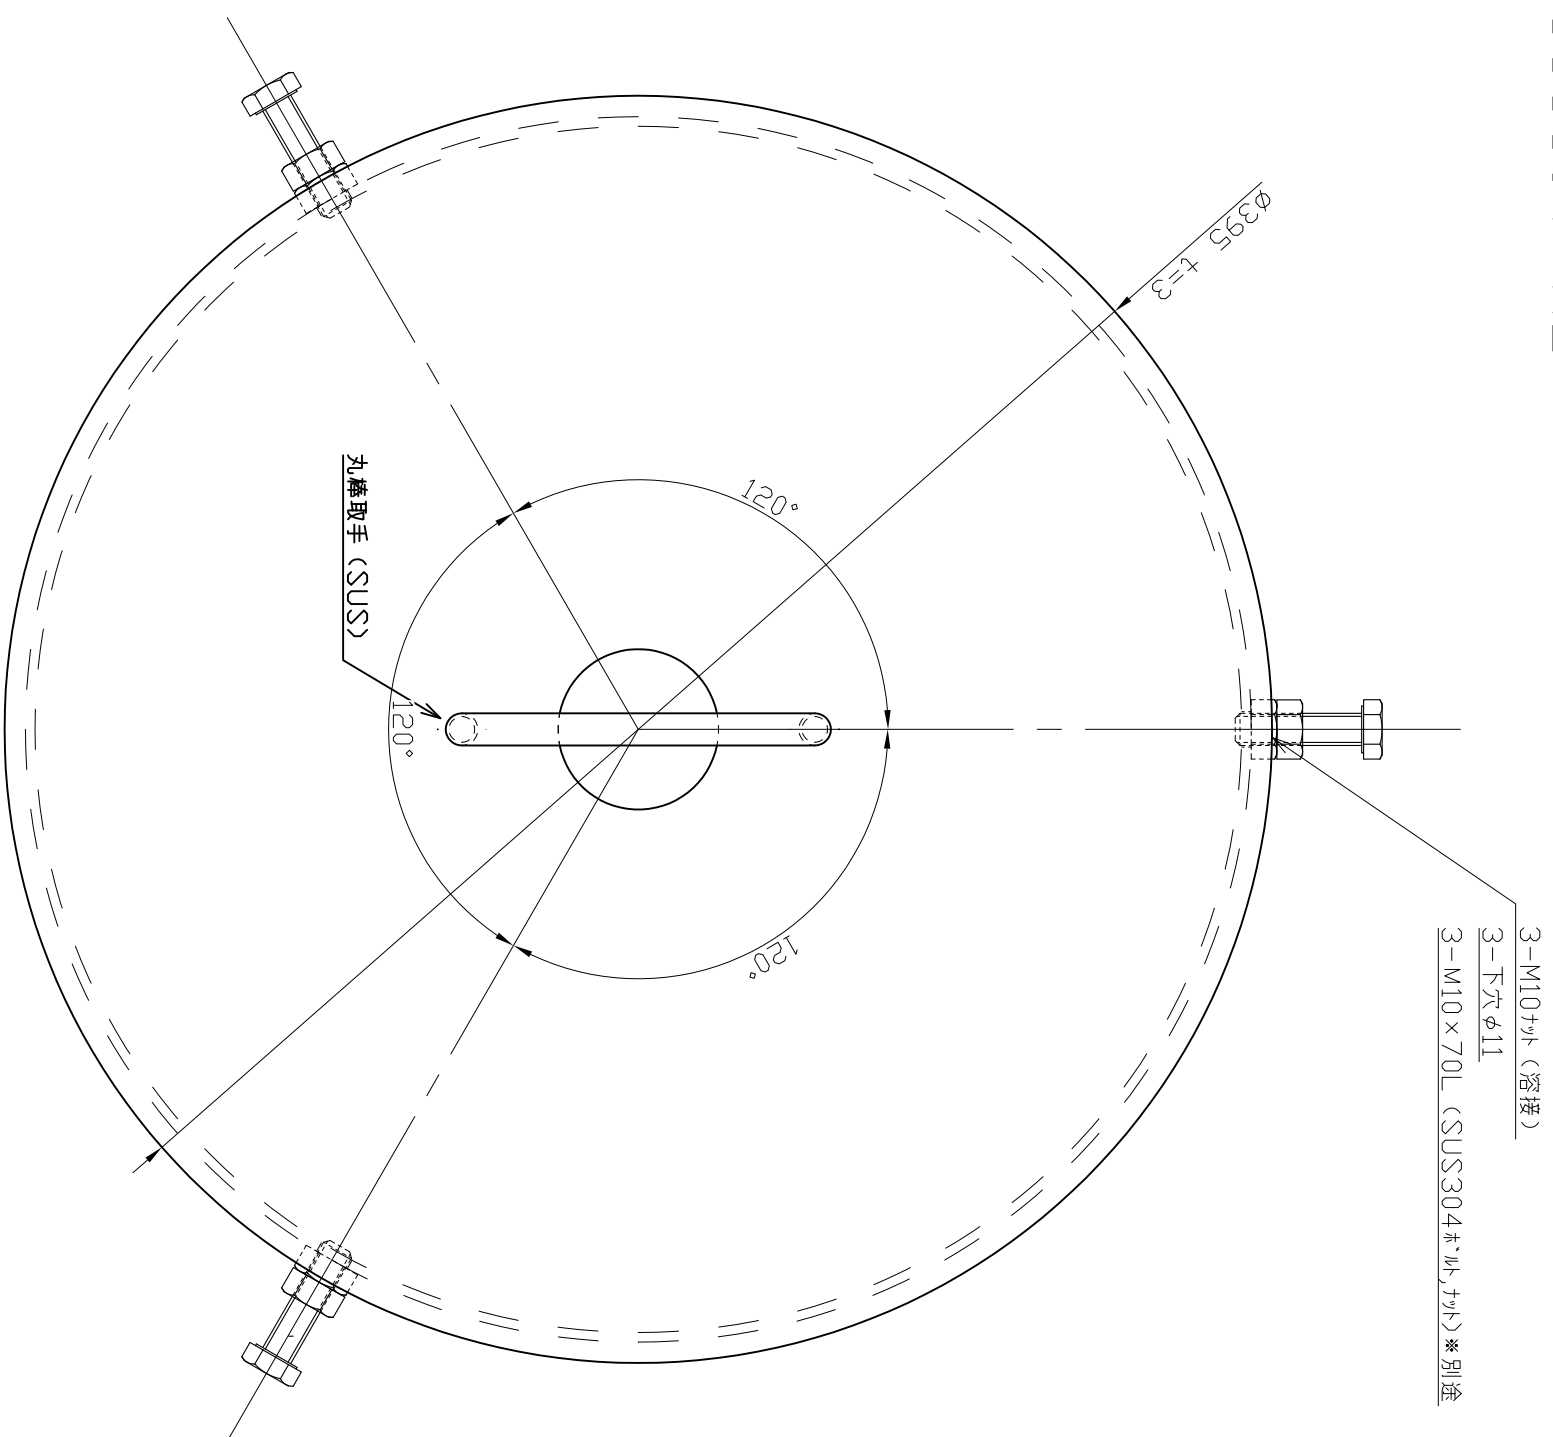

材質：SUS304 (HL)

表側平面図

側面図