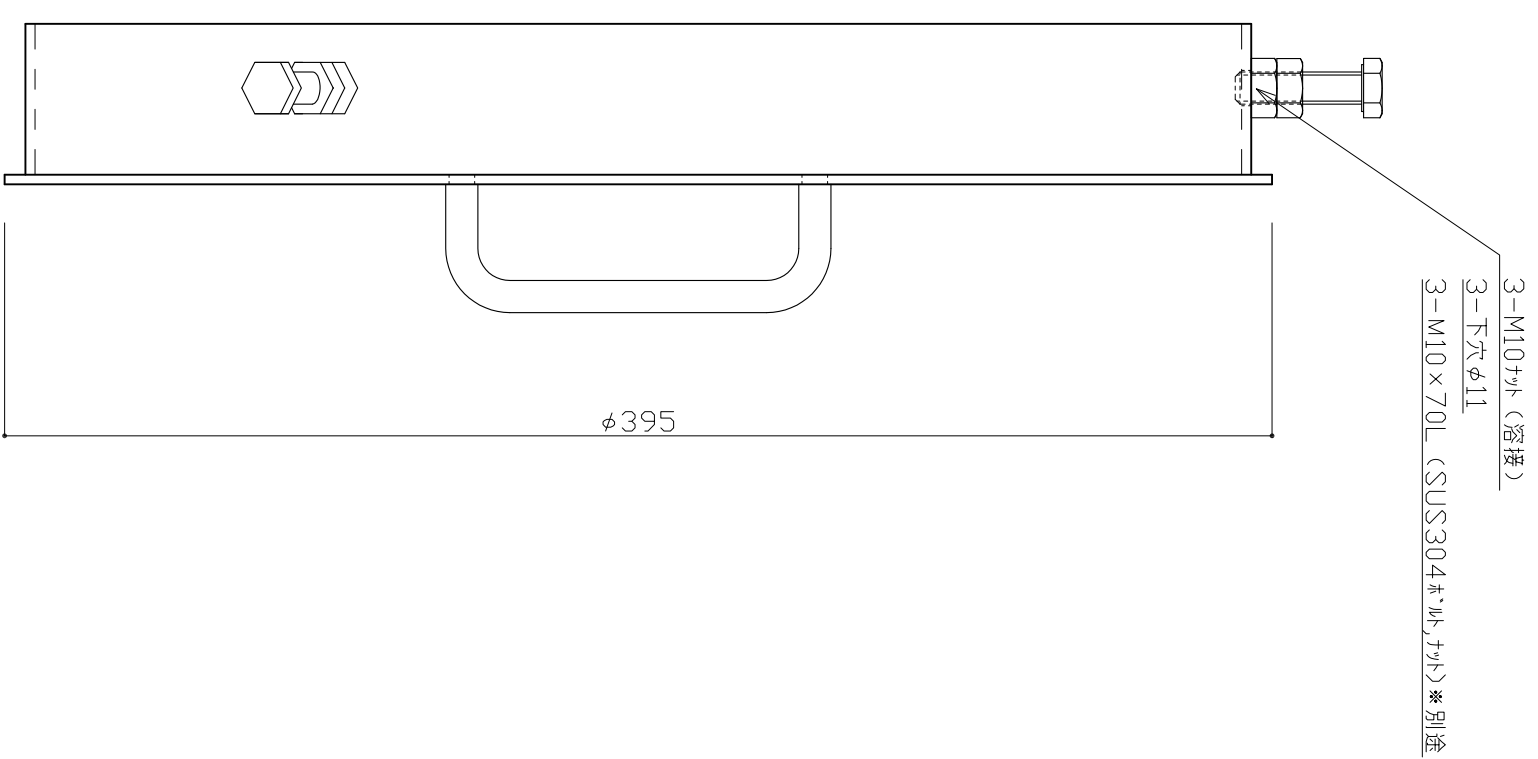

材質：SUS304 (HL)

表側平面図

側面図